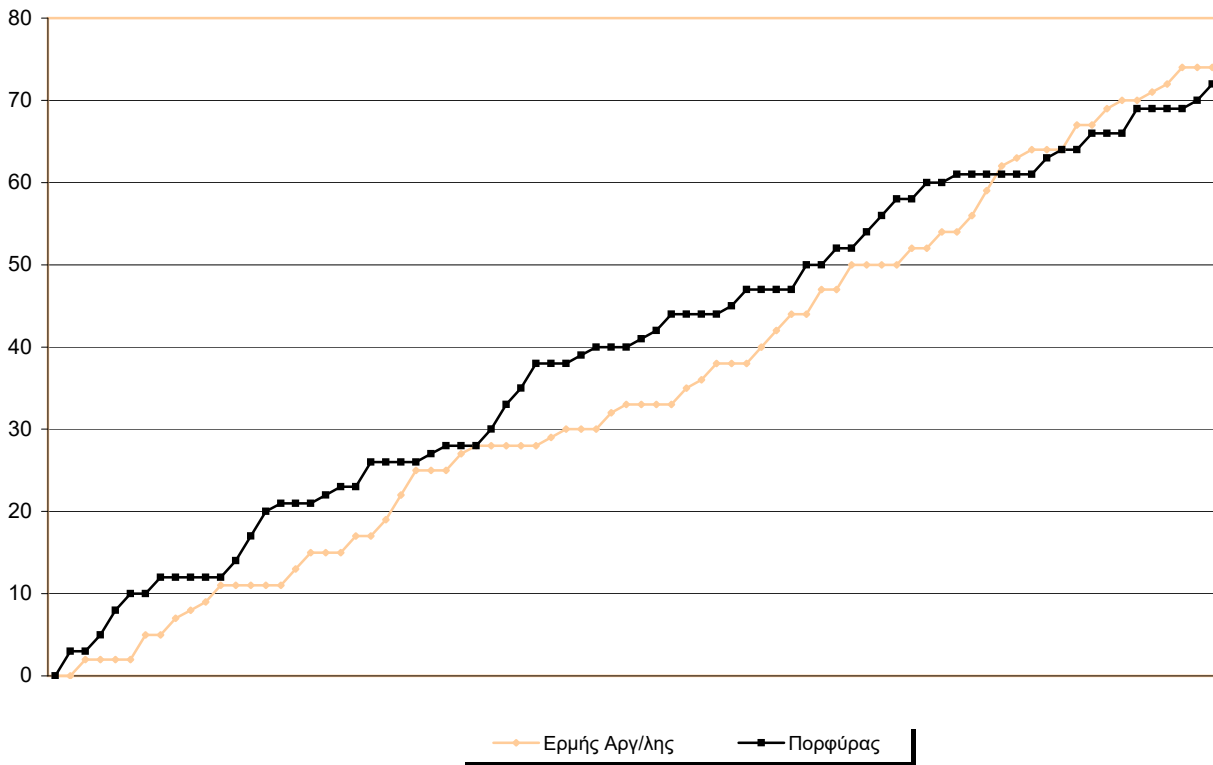

Starters - Subs ratio

Fastbreak Pts

Turnover Pts

Second Chance Pts

Possessions

Notes

Ο Ερμής Αργ/λης είχε 102 κατοχές,
 εκ των οποίων κατέληξαν: 62 σε σουτ
 18 σε λάθος
 και 22 σε κερδ. φάουλ

GRAPHIC STATS

SCORE EVOLUTION

SCORE DIFFERENCE

LARGEST SCORING RUN

LARGEST LEAD