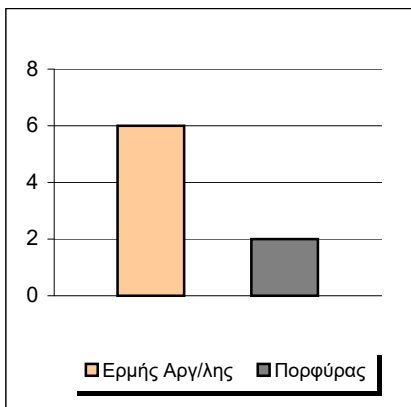

Starters - Subs ratio

Fastbreak Pts

Turnover Pts

Second Chance Pts

Possessions

Notes

Ο Ερμής Αργ/λης είχε 102 κατοχές,
 εκ των οποίων κατέληξαν: 62 σε σουτ
 18 σε λάθος
 και 22 σε κερδ. φάουλ

GRAPHIC STATS

SCORE EVOLUTION

SCORE DIFFERENCE

LARGEST SCORING RUN

LARGEST LEAD