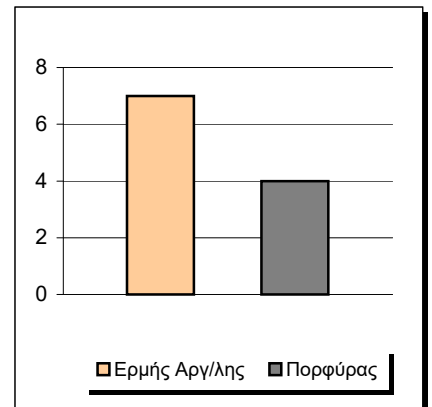

Starters - Subs ratio

Fastbreak Pts

Turnover Pts

Second Chance Pts

Possessions

Notes

Ο Ερμής Αργ/λης είχε 102 κατοχές,
 εκ των οποίων κατέληξαν: 62 σε σουτ
 18 σε λάθος
 και 22 σε κερδ. φάουλ

GRAPHIC STATS

SCORE EVOLUTION

SCORE DIFFERENCE

LARGEST SCORING RUN

LARGEST LEAD