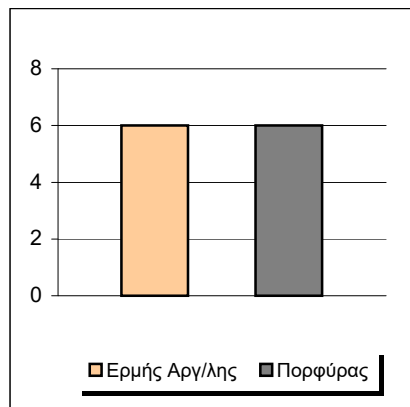

Starters - Subs ratio

Fastbreak Pts

Turnover Pts

Second Chance Pts

Possessions

Notes

Ο Ερμής Αργ/λης είχε 102 κατοχές,
 εκ των οποίων κατέληξαν: 62 σε σουτ
 18 σε λάθος
 και 22 σε κερδ. φάουλ

GRAPHIC STATS

SCORE EVOLUTION

SCORE DIFFERENCE

LARGEST SCORING RUN

LARGEST LEAD