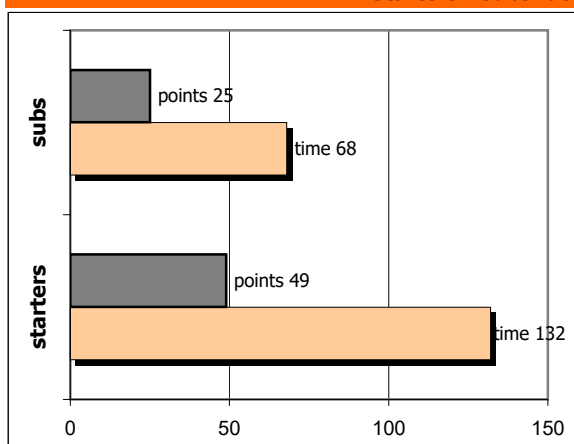

Referees: Κιουλάφας, Γαραντζιώτης, Καραπαπάς

By Quarter	1	2	3	4
Ερμής Αργ/λης	15	23	24	12
Πορφύρας	23	22	16	11

End of Quarter	1	2	3	4
Ερμής Αργ/λης	15	38	62	74
Πορφύρας	23	45	61	72

Ερμής Αργ/λης

Coach: Π. Γκαναβίας, Σ. Μωυσιδη

Fastbreaks: 3 / 6

#	Player	Time (min)	Pts	Ft	2Fg	3Fg	+/-	Rbs		As	St	Tu	Bl	Fouls		Eff
								de	of					dr	co	
4	Ραζής Μ.	27	0	0 / 0	0 / 0	0 / 4	-3	2	0	2	3	2	0	1	2	1
5	Σάκοτα Ντ.	15	11	1 / 1	2 / 2	2 / 2	6	1	0	1	3	0	0	1	2	16
6	Καβαλαράκης Ν.	29	22	6 / 7	5 / 10	2 / 4	2	6	1	4	2	4	0	6	4	23
7	Παξινός Σ.	34	11	0 / 0	4 / 5	1 / 5	0	2	3	2	0	1	0	2	3	12
8	Μπούτος Κ.	19	5	0 / 4	1 / 2	1 / 2	10	5	1	1	2	0	0	2	1	8
9	Πέττας Ν.	20	9	4 / 6	1 / 5	1 / 4	-2	0	1	0	1	2	0	5	1	0
10	Κόγκας Σπ.	7	0	0 / 0	0 / 0	0 / 2	-4	1	0	0	0	0	0	0	0	-1
11	Τσέλιος Κ.	13	3	0 / 0	0 / 0	1 / 3	5	1	0	3	2	3	0	1	2	4
16	Χατζόπουλος Χρ.	0	0	0 / 0	0 / 0	0 / 0	0	0	0	0	0	0	0	0	0	-
13	Σωτηρόπουλος Ευ.	3	4	0 / 0	2 / 2	0 / 0	2	1	2	0	0	2	0	0	0	5
14	Τσιώκος Ν.	22	7	1 / 1	3 / 6	0 / 0	-6	7	2	0	0	4	0	1	1	9
17	Παπανδρέου Γ.	11	2	0 / 0	1 / 4	0 / 0	0	0	0	3	1	0	0	2	3	3
Team								0	0		0			1	0	
1st quarter			15	2 / 6	5 / 11	1 / 6		6	5	4	3	4	0	6	3	14
2nd quarter			23	5 / 8	6 / 10	2 / 5		6	2	4	1	4	0	9	7	22
3rd quarter			24	0 / 0	6 / 11	4 / 7		5	3	6	6	3	0	2	5	33
4th quarter			12	5 / 5	2 / 4	1 / 8		9	0	2	4	7	0	5	4	11
Final Stats		200	74	12 / 19	19 / 36	8 / 26	10	26	10	16	14	18	0	22	19	80
				63%	53%	31%										36

Πορφύρας

Coach: Δ. Μαζάρκης, Ευ. Μακρής

#	Player	Pts	-	3s
0	Παπαγεωργίου Γ.	12	-	3
5	Κωνσταντίνου Αρ.	9	-	1
6	Τάγαρης Κ.	20	-	0
7	Γιαννόπουλος Χρ.	0	-	0
8	Σιδέρης Μ.	0	-	0
17	Συμεωνίδης Γ.	2	-	0
10	Καθηγιαννόπουλος Γ.	2	-	0
11	Βλασσόπουλος Γ.	8	-	2
12	Λαμπρόπουλος Π.	3	-	1
13		0	-	0
14	Μαγουλάς Π.	14	-	2
15	Παπαδόπουλος Αν.	2	-	0

Starters - Subs ratio