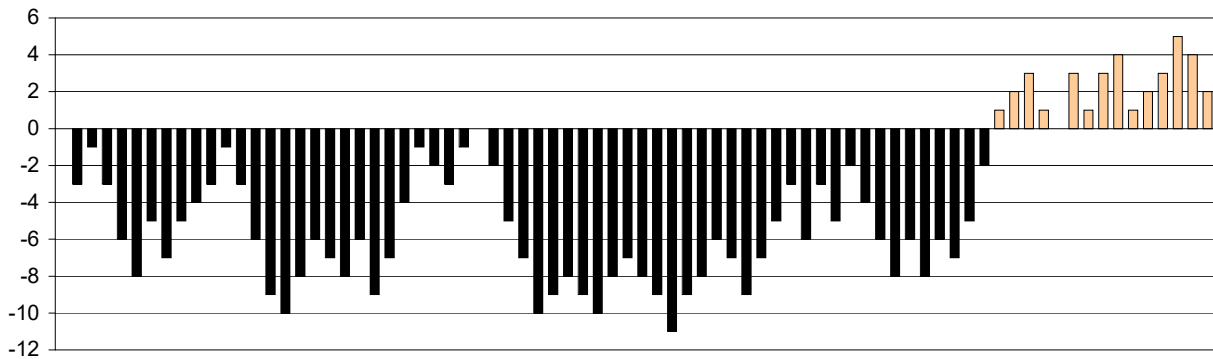

Starters - Subs ratio

Fastbreak Pts

Turnover Pts

Second Chance Pts

Possessions

Notes

Ο Ερμής Αργ/λης είχε 102 κατοχές,
 εκ των οποίων κατέληξαν: 62 σε σουτ
 18 σε λάθος
 και 22 σε κερδ. φάουλ

GRAPHIC STATS

SCORE EVOLUTION

SCORE DIFFERENCE

LARGEST SCORING RUN

LARGEST LEAD