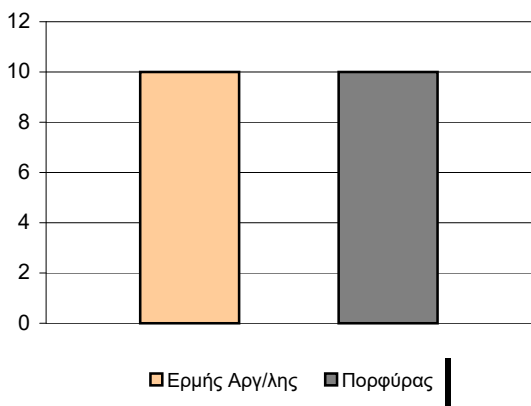

Starters - Subs ratio

Fastbreak Pts

Turnover Pts

Second Chance Pts

Possessions

Notes

Ο Ερμής Αργ/λης είχε 102 κατοχές,
 εκ των οποίων κατέληξαν: 62 σε σουτ
 18 σε λάθος
 και 22 σε κερδ. φάουλ

GRAPHIC STATS

SCORE EVOLUTION

SCORE DIFFERENCE

LARGEST SCORING RUN

LARGEST LEAD